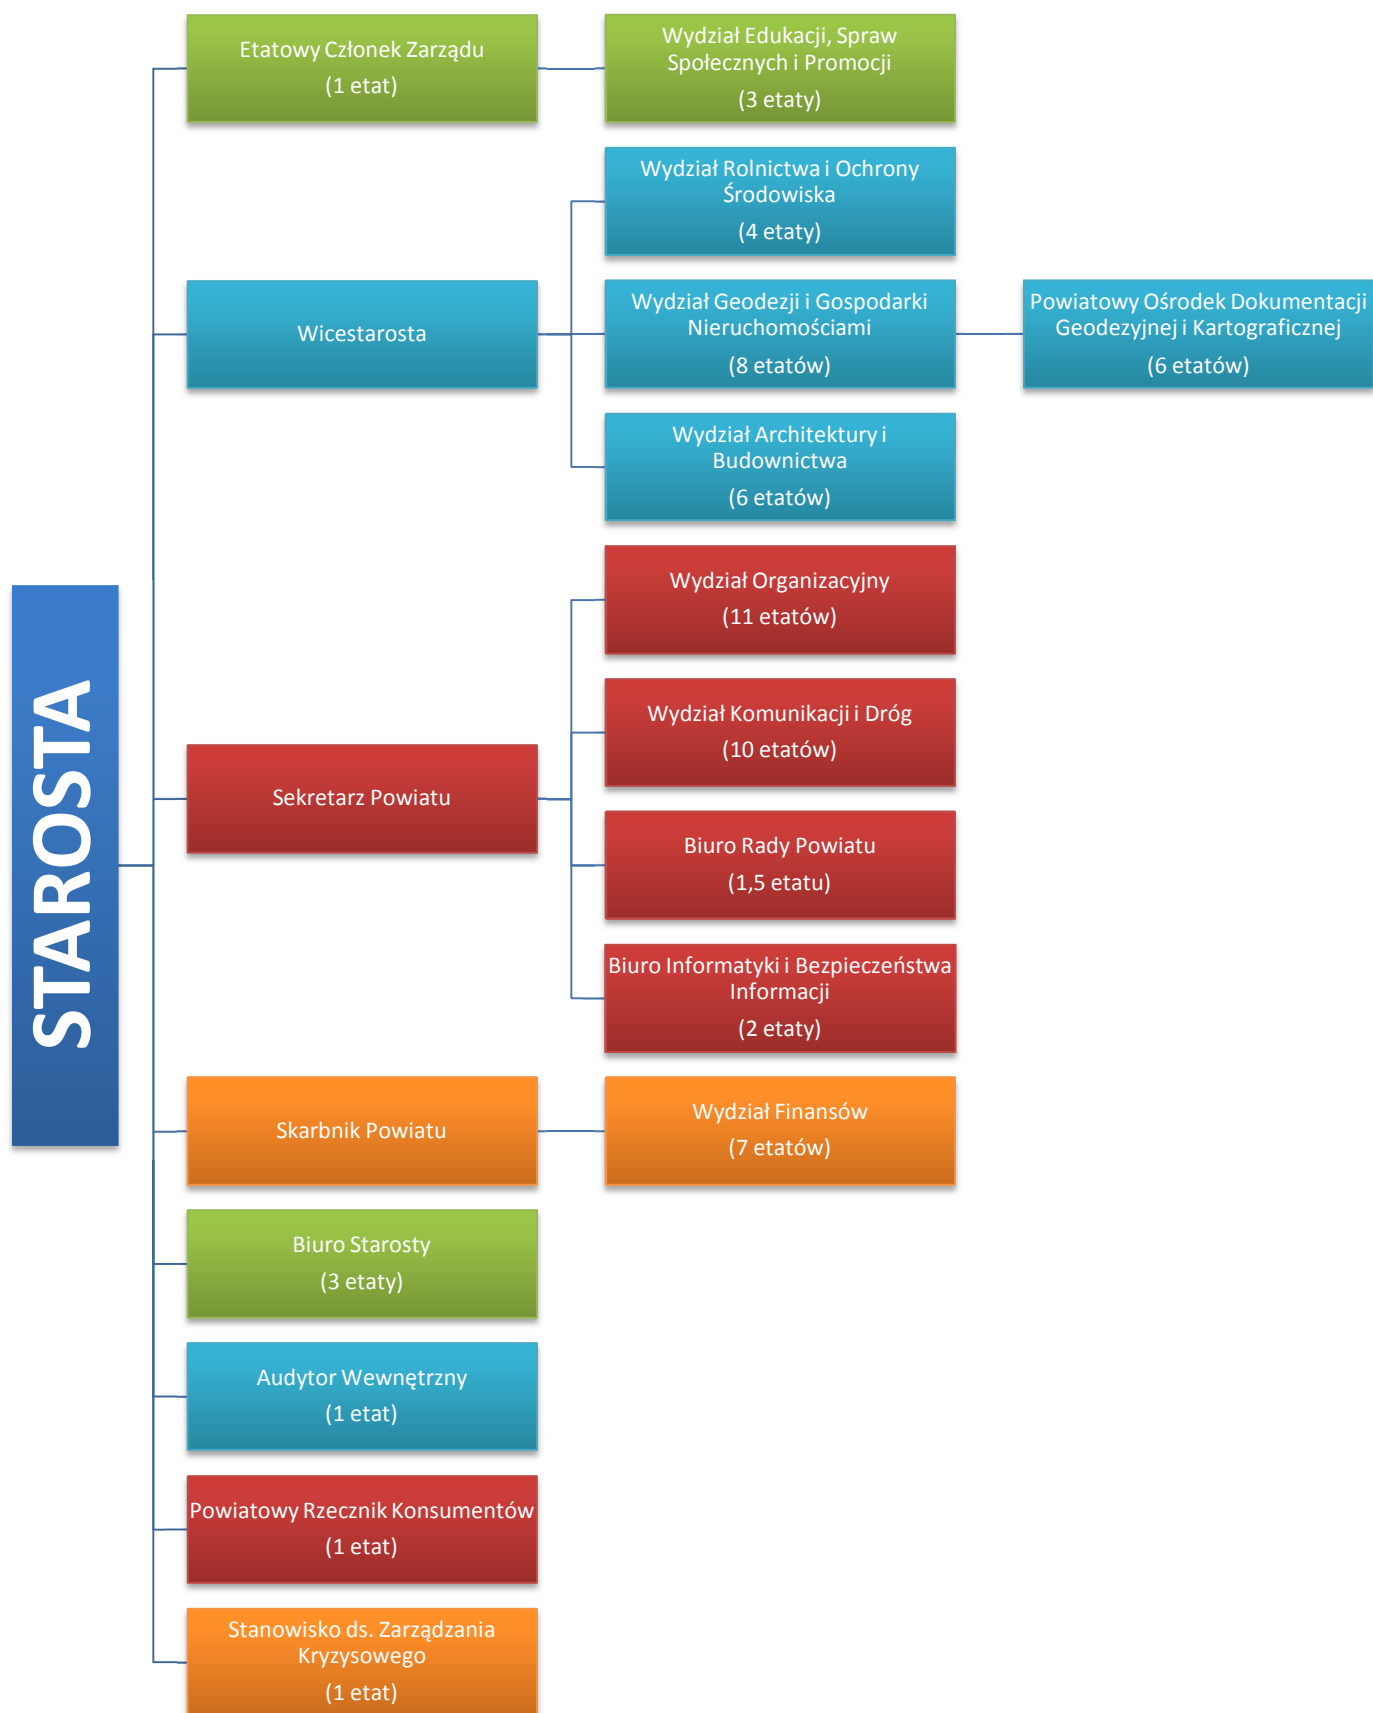

## SCHEMAT ORGANIZACYJNY STAROSTWA POWIATOWEGO W MIĘDZYRZECZU

Na podstawie załącznika do regulaminu organizacyjnego Starostwa Powiatowego w Międzyrzeczu przyjętego uchwałą Zarządu Powiatu w Międzyrzeczu z dnia 13 listopada 2015 roku