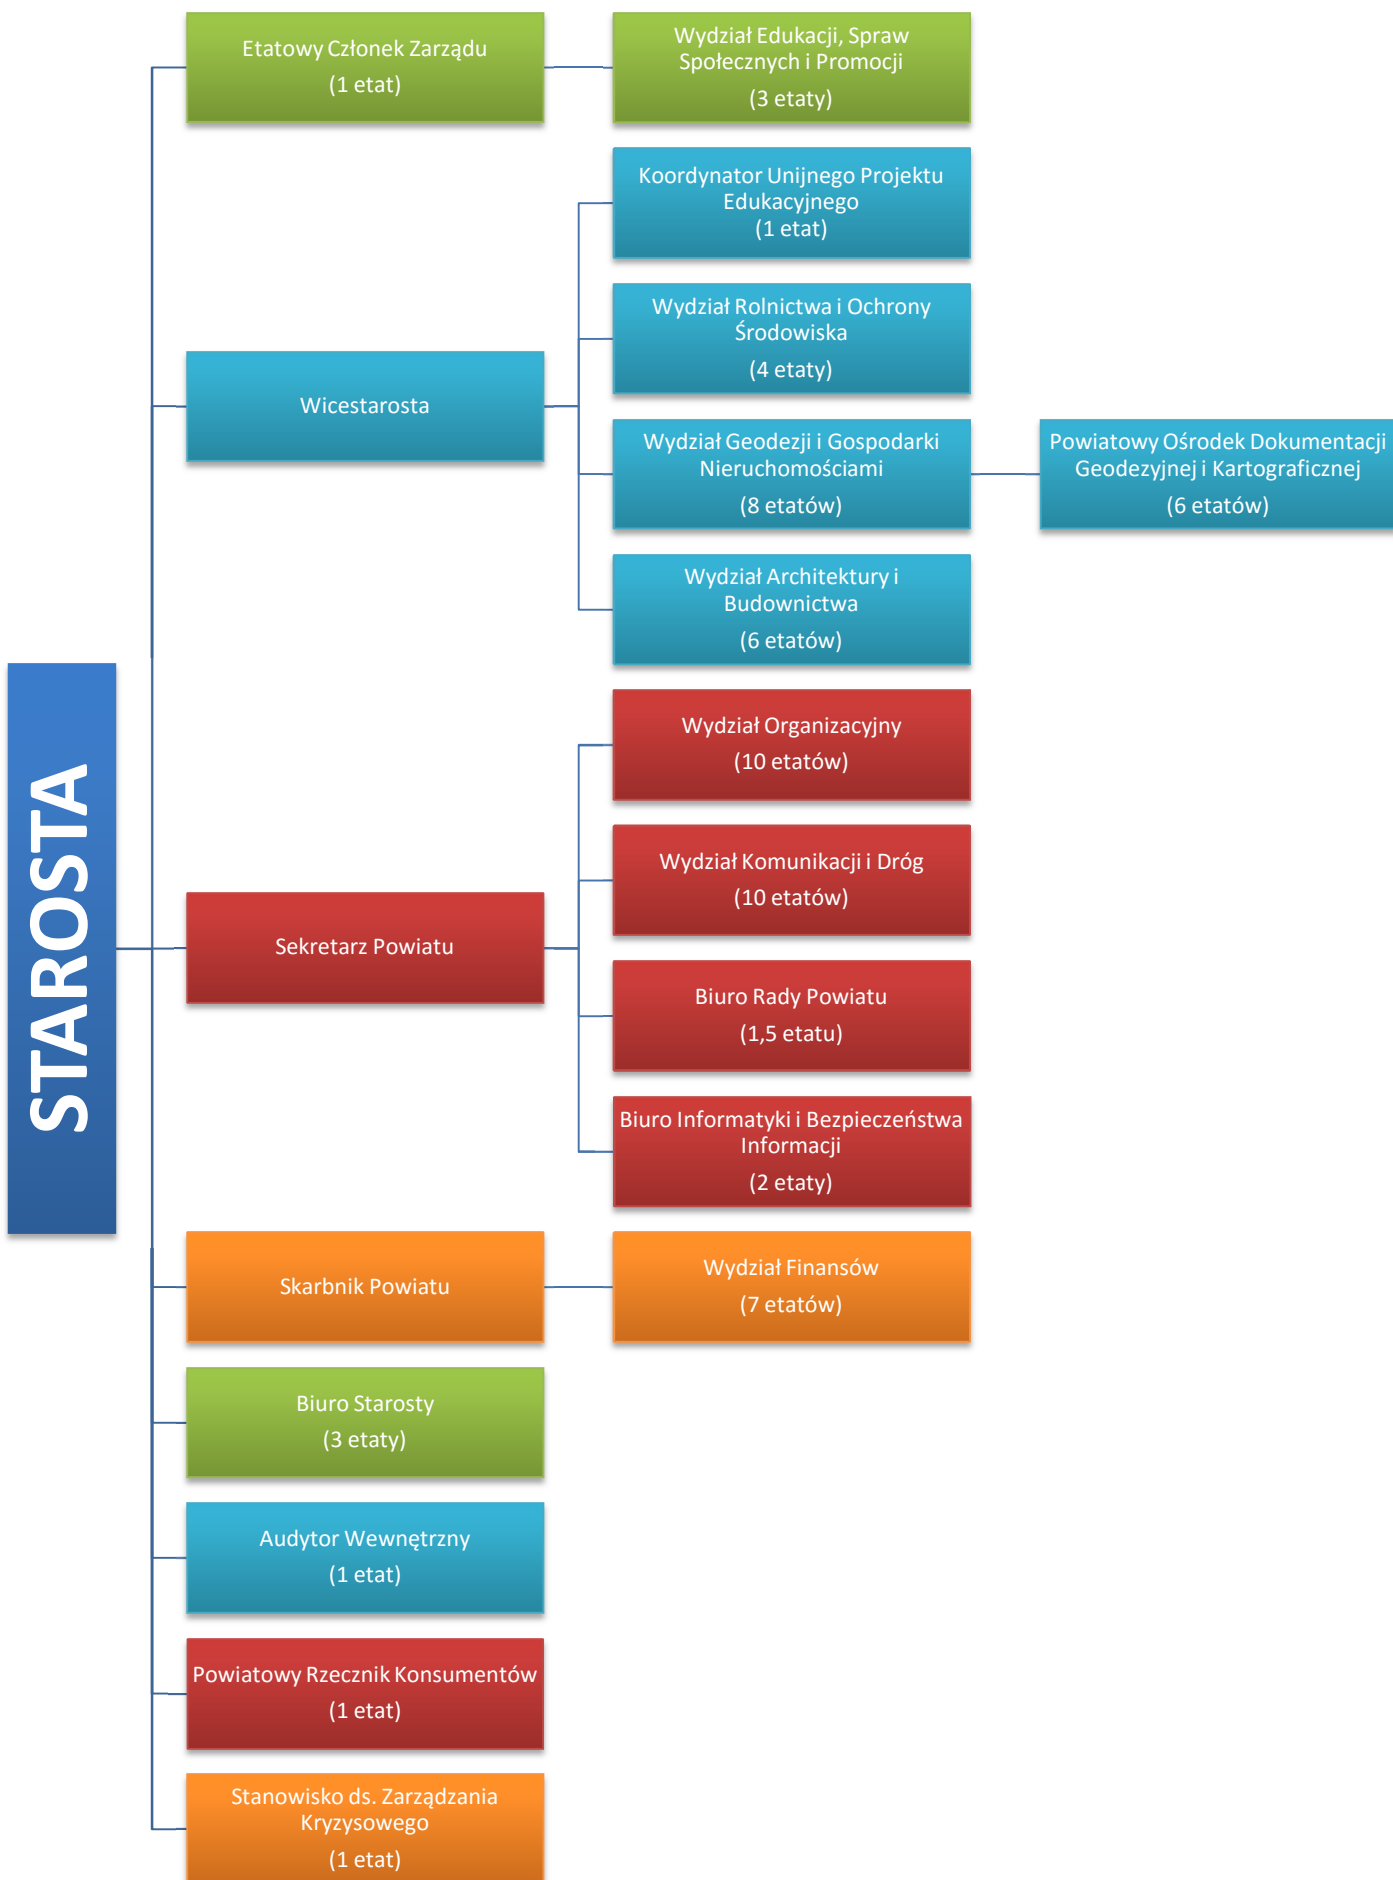

SCHEMAT ORGANIZACYJNY STAROSTWA POWIATOWEGO W MIĘDZYRZECZU

Na podstawie załącznika do regulaminu organizacyjnego Starostwa Powiatowego w Międzyrzeczu przyjętego uchwałą Nr 79.2016 Zarządu Powiatu w Międzyrzeczu z dnia 24 sierpnia 2016 roku