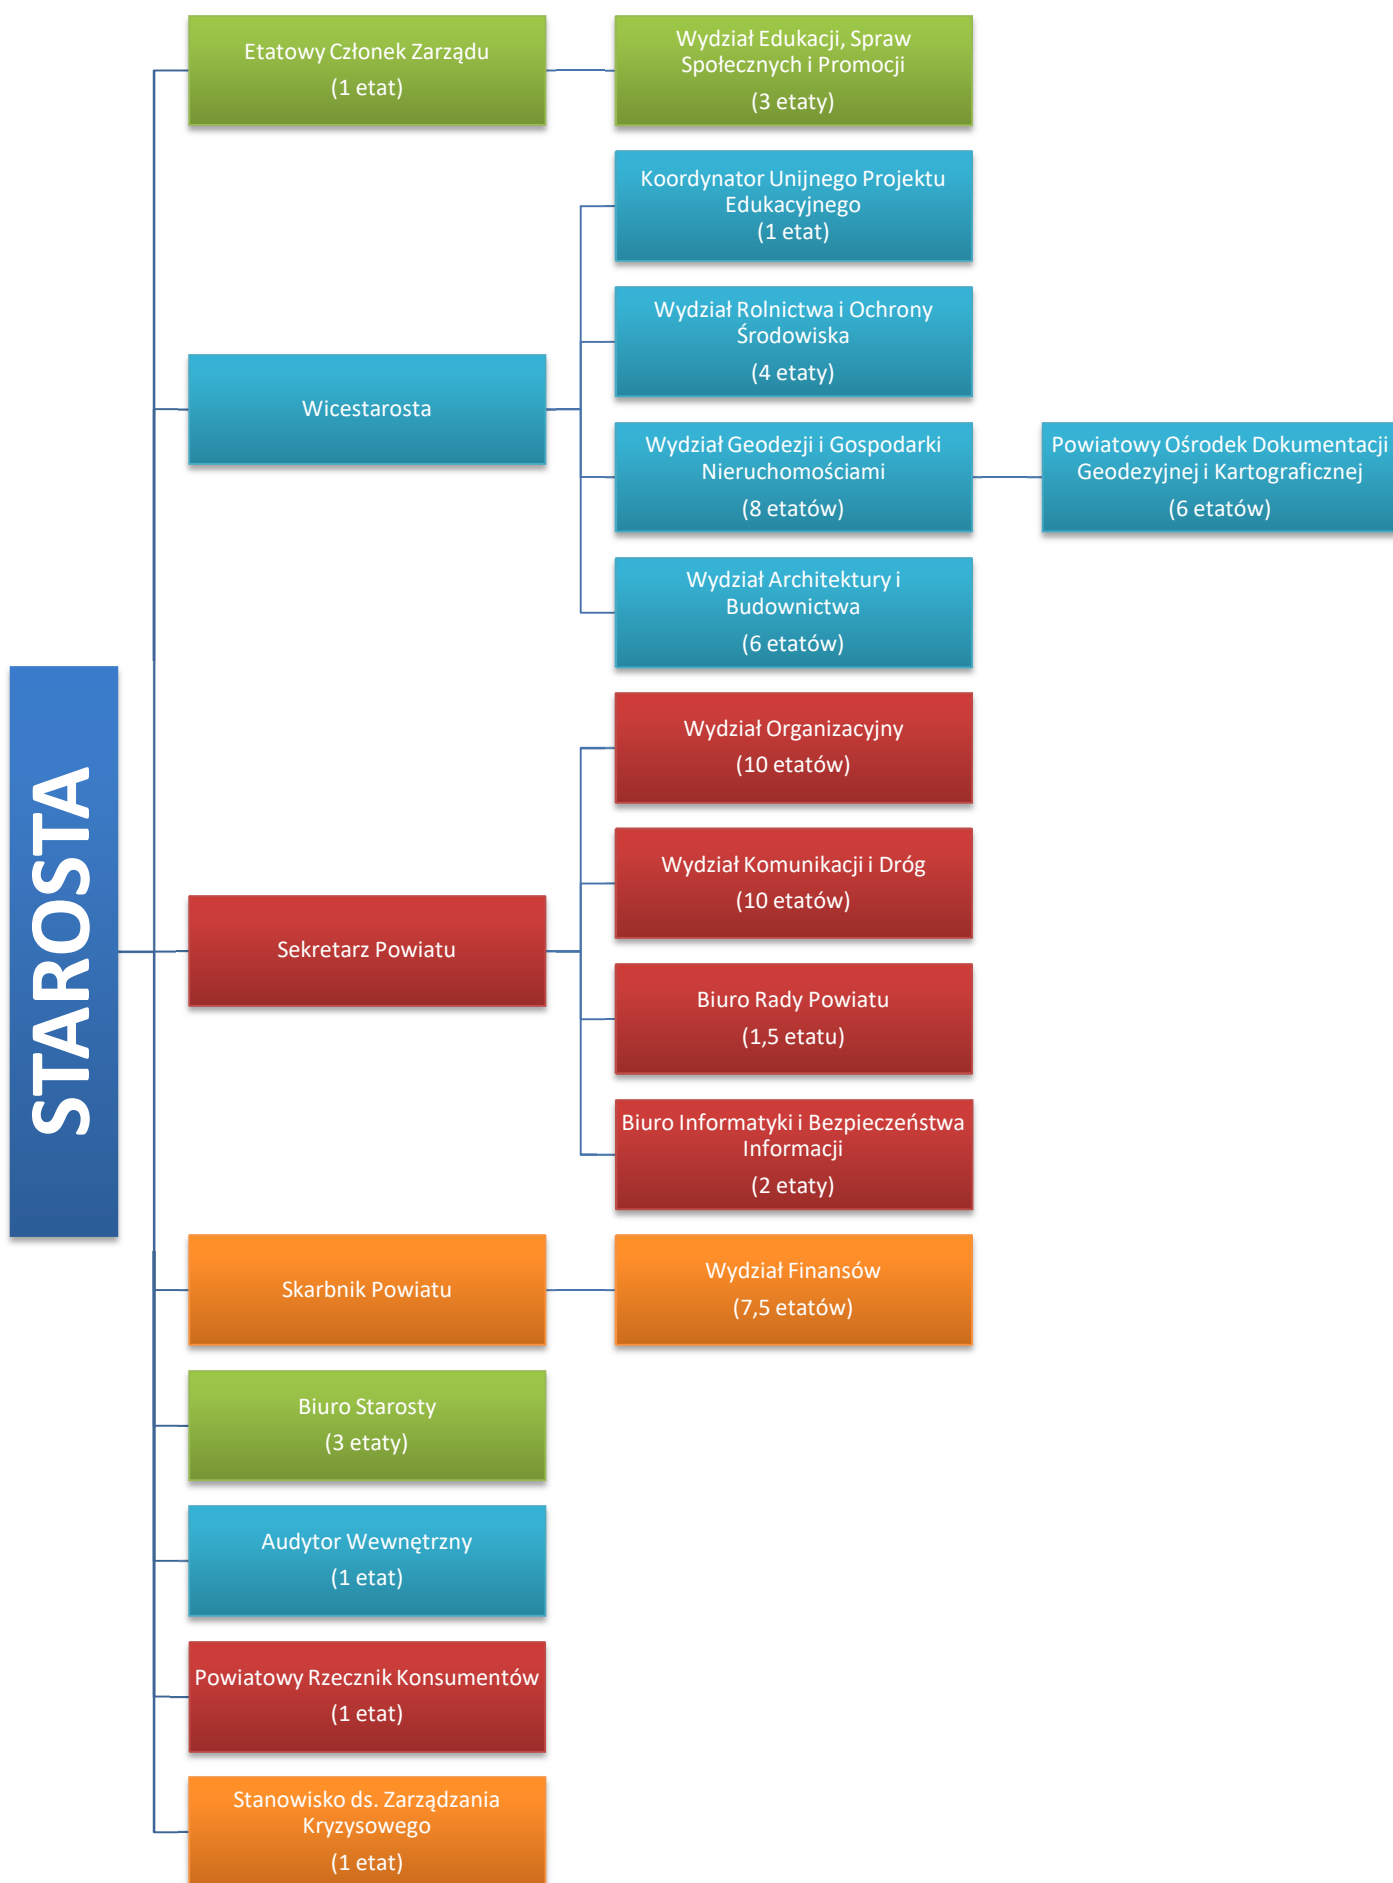

SCHEMAT ORGANIZACYJNY STAROSTWA POWIATOWEGO W MIĘDZYRZECZU

Na podstawie załącznika do regulaminu organizacyjnego Starostwa Powiatowego w Międzyrzeczu przyjętego uchwałą Nr 128.2016 Zarządu Powiatu w Międzyrzeczu z dnia 29 grudnia 2016 roku