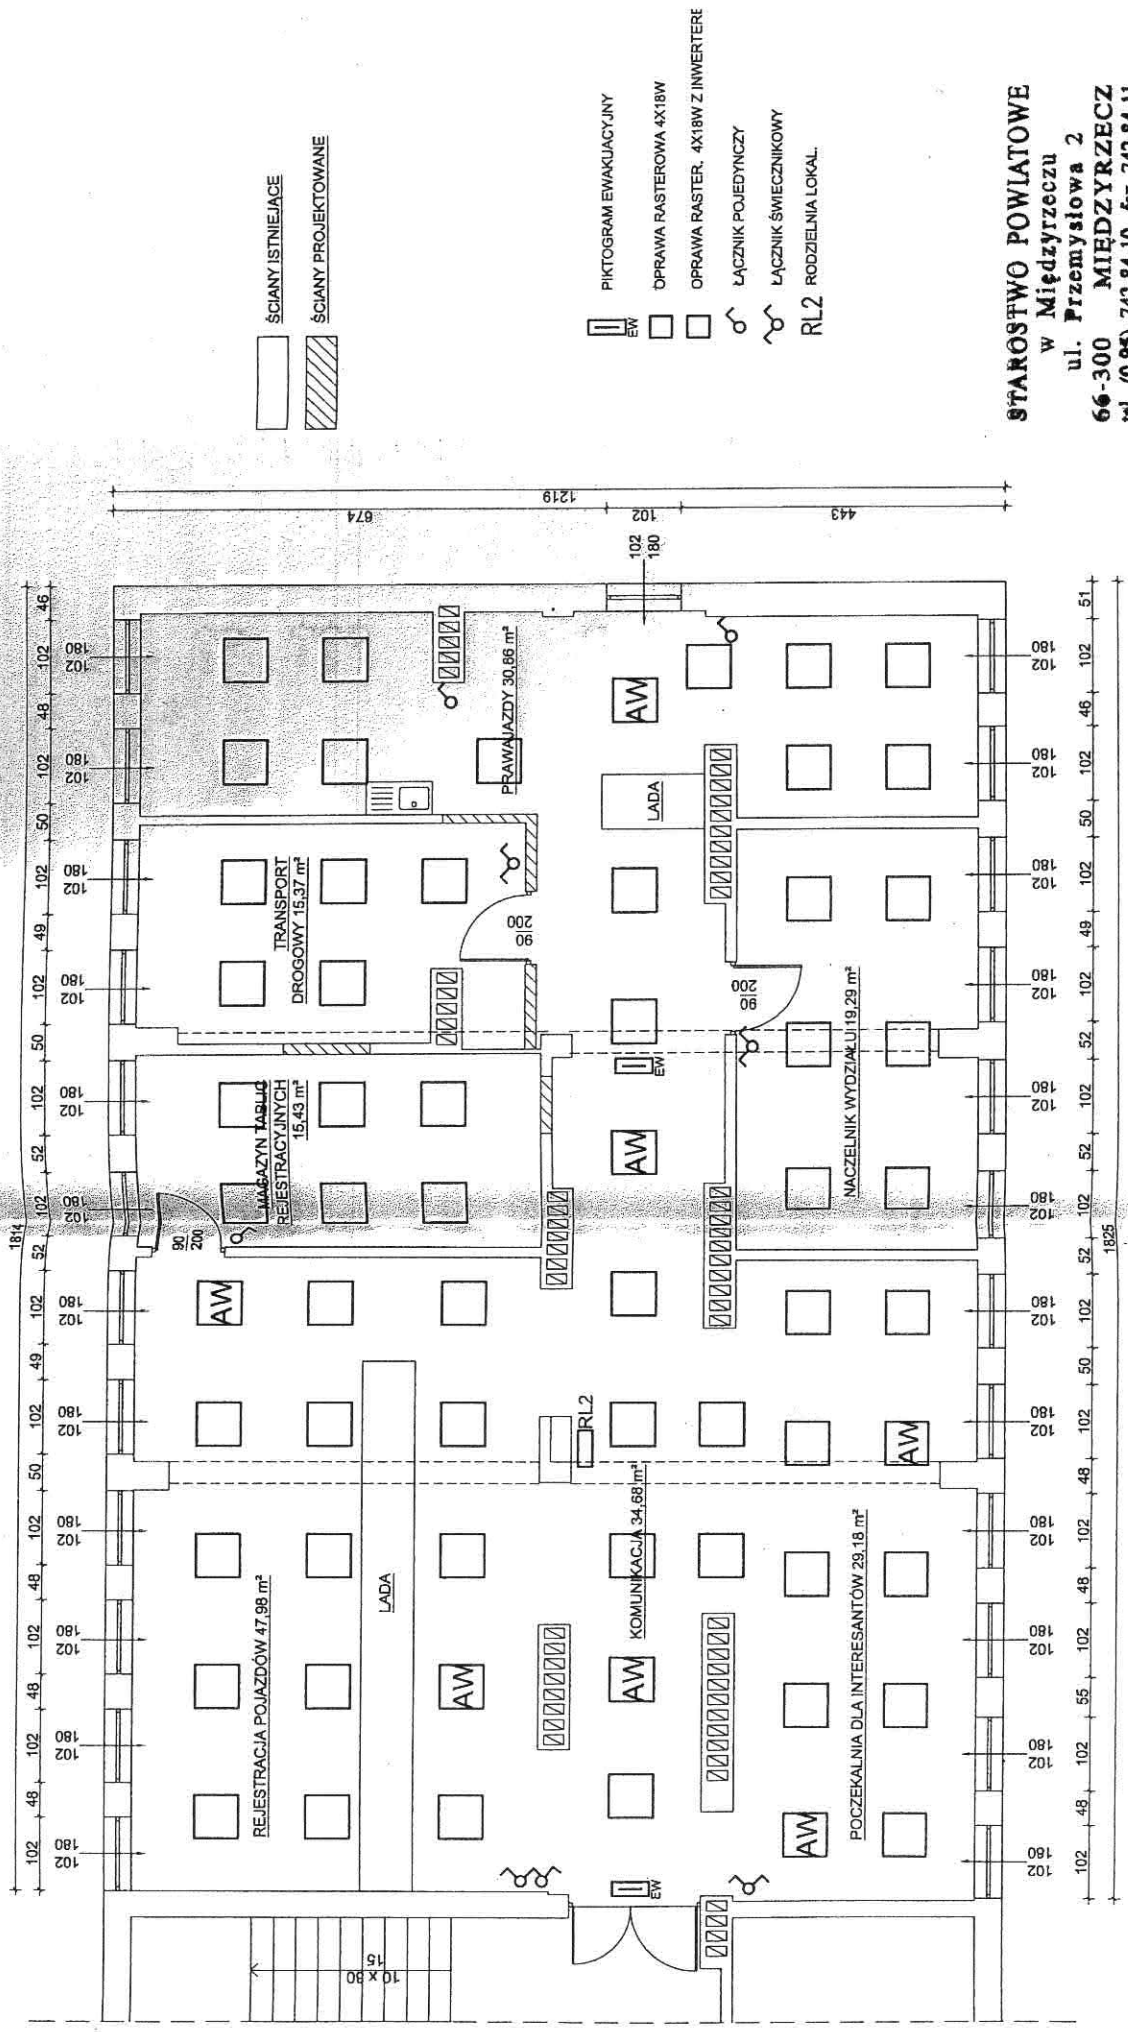

STAROSTWO POWIATOWE
w Międzyzyczu
ul. Przemysłowa 2
66-300 MIEDZYRZECZ
tel. (0-95) 742-84-10, fax 742-84-11