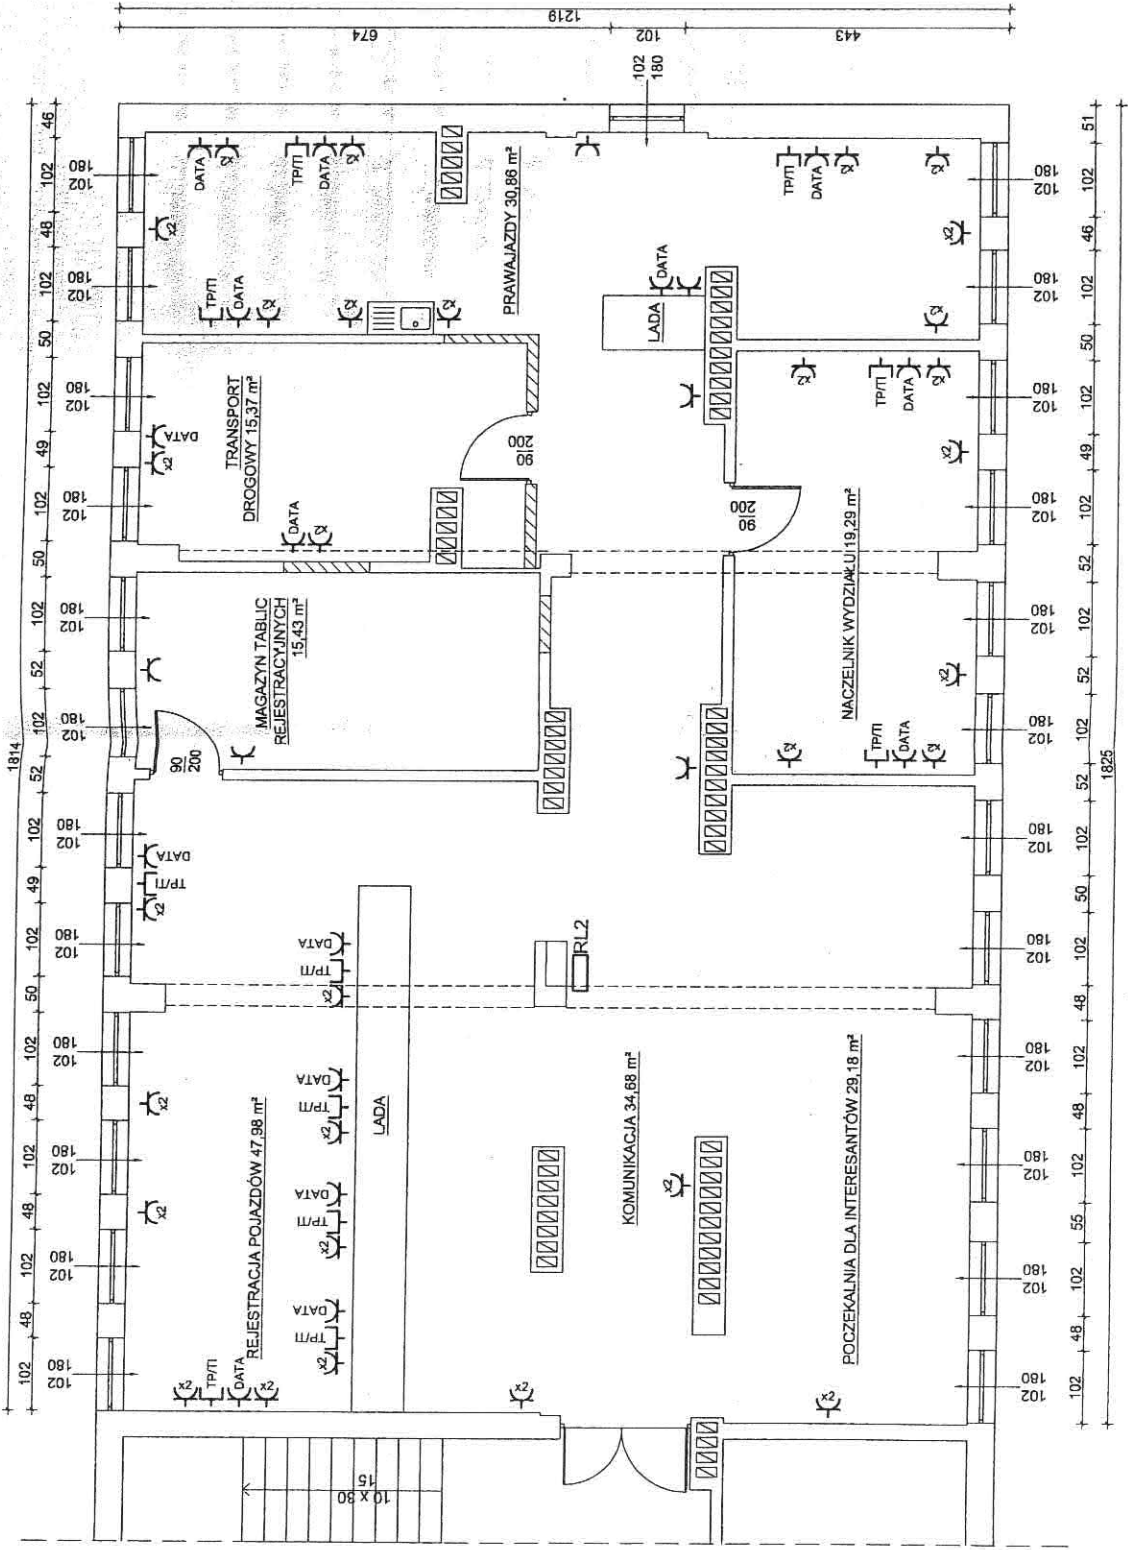

**STANOWISKO POWIATOWE**  
 w Międzyrzeczu  
 ul. Przemysłowa 2  
**66-300 MIĘDZYRZECZ**  
 tel. (0-95) 742-84-10, fax 742-84-11

ŚCIANY ISTNIEJĄCE  
 ŚCIANY PROJEKTOWANE

LEGENDA:

TELEFON I INTERNET  
 GNIAZDO KOMP. DEDYKOWANE  
 GNIAZDO WTYKOWE  
 RL2 RODZIELNIA LOKAL