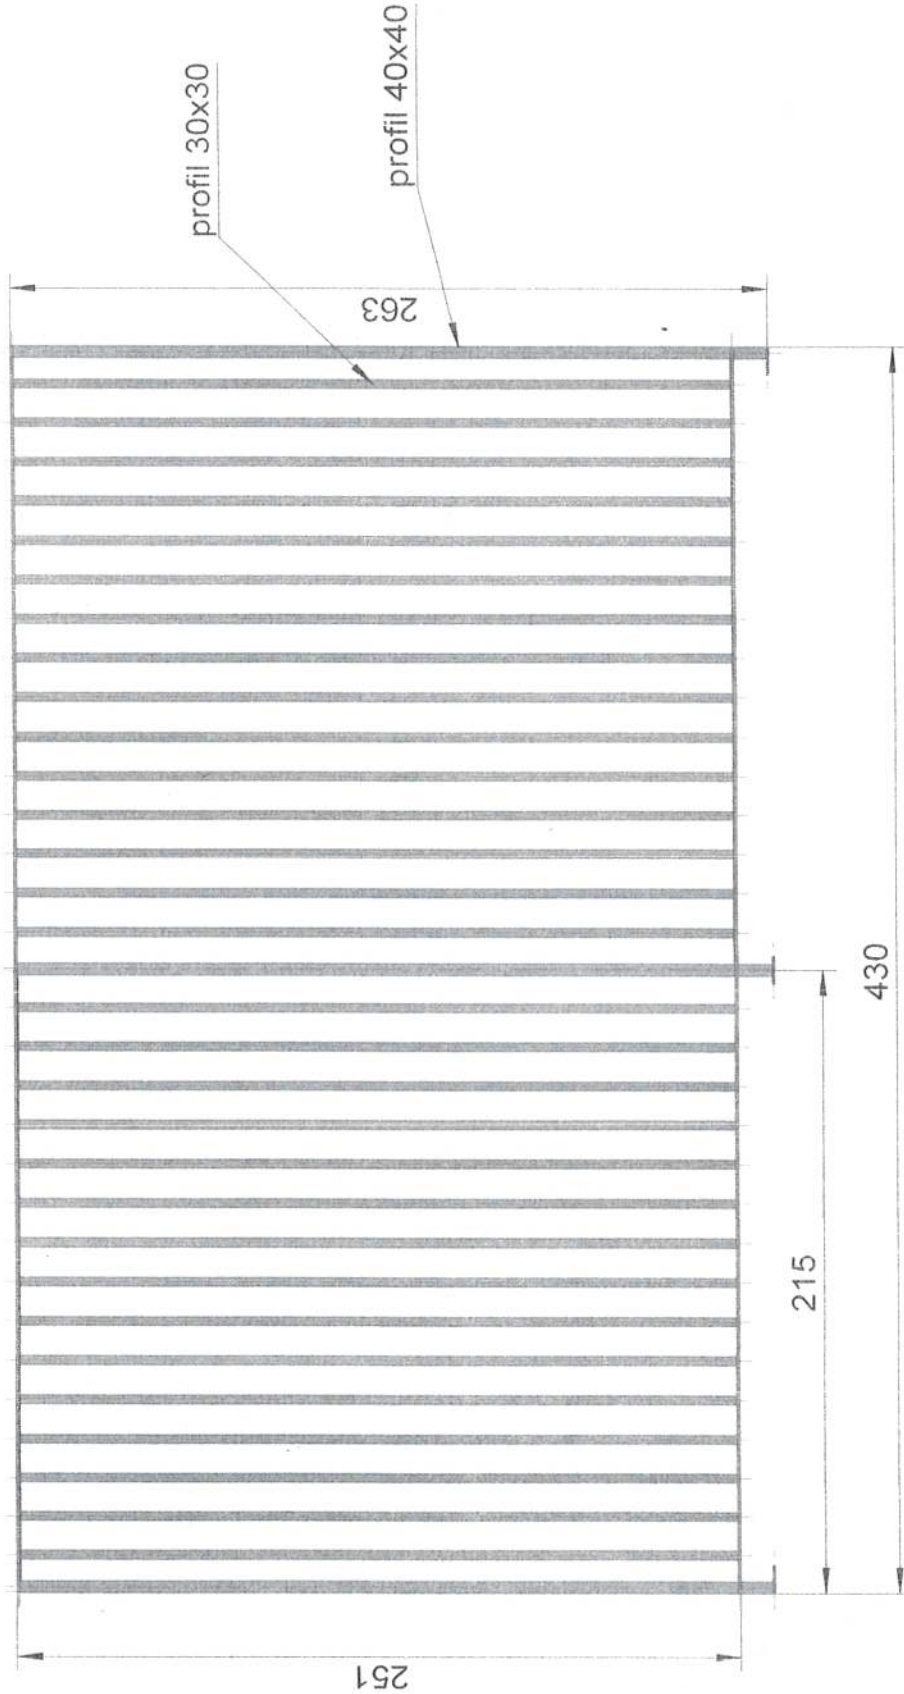

STAROSTWO POWIATOWE
w Międzyrzeczu
ul. Przemysłowa 2
66-300 MIĘDZYRZECZ
tel. (0-95) 742-94-10, fax 742-84-11

Scianka			
430 x 263	1	szt	IV P
423 x 264	2	szt	III i II P
200 x 264	1	szt	I P

parter nietypowy
1 szt