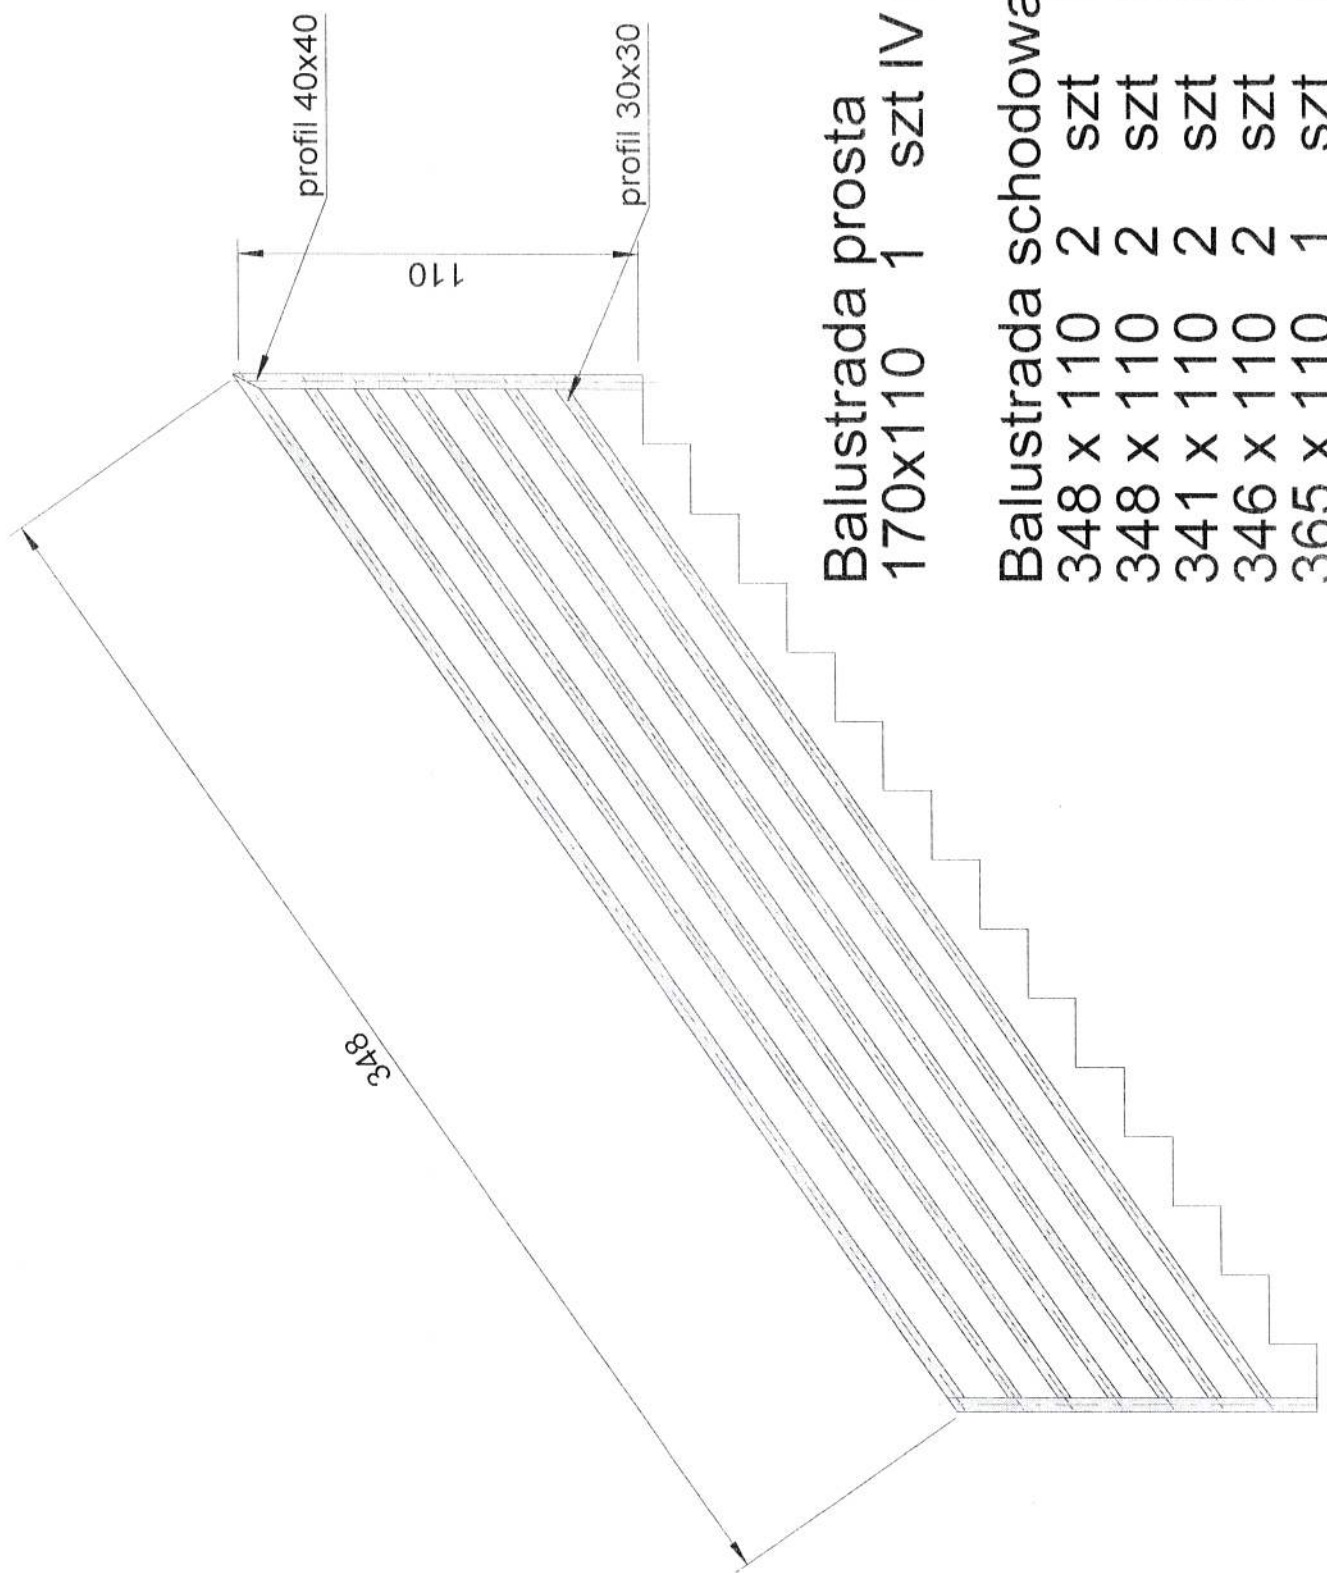

STAROSTWO POWIATOWE  
 w Międzyrzeczu  
 ul. Przemysłowa 2  
 66-300 MIĘDZYRZECZ  
 tel. (0-95) 742-94-10, fax 742-84-11

Scianka			
430 x 263	1	szt	IV P
423 x 264	2	szt	III i II P
200 x 264	1	szt	I P

parter nietypowy  
 1 szt

STAROSTWO POWIATOWE  
 w Międzyrzeczu  
 ul. Przemysłowa 2  
 66-300 MIĘDZYRZECZ  
 tel. (0-95) 742-84-10, 84-11

Balustrada prosta 1 szt IV piętro  
 170x110

Balustrada schodowa

348 x 110	2	szt	IV / III
348 x 110	2	szt	III / II
341 x 110	2	szt	II / I
346 x 110	2	szt	I / parter
365 x 110	1	szt	parter / poziom -1

## Zabezpieczenie luksferów

Profil 80x20

300 cm - 2 szt  
275 cm - 1 szt

poręcz  
rura 42 mm

350 cm - 2 szt  
345 cm - 1 szt  
364 cm - 1 szt