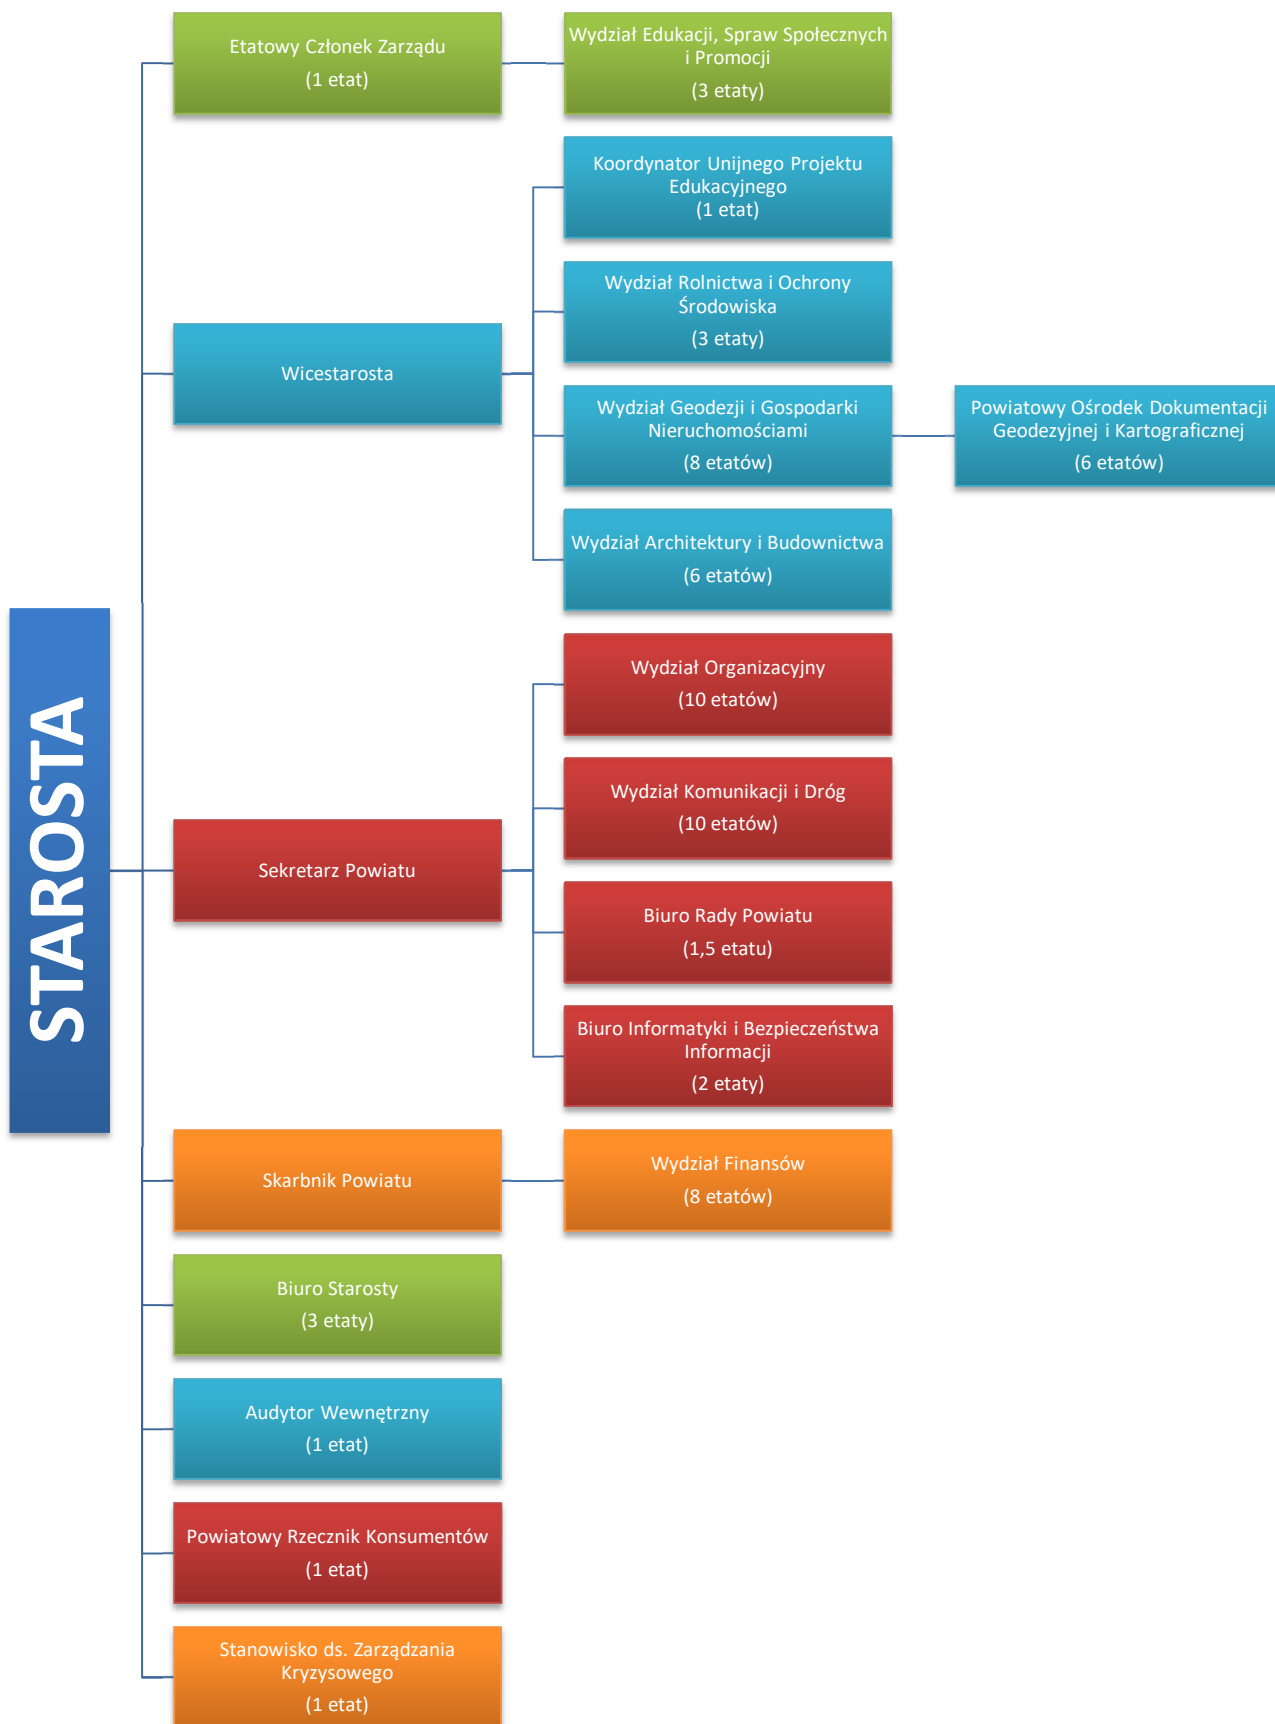

# SCHEMAT ORGANIZACYJNY STAROSTWA POWIATOWEGO W MIĘDZYRZECZU

Na podstawie załącznika do regulaminu organizacyjnego Starostwa Powiatowego w Międzyrzeczu przyjętego uchwałą Nr 18.2018 Zarządu Powiatu w Międzyrzeczu z dnia 16 lutego 2018 roku